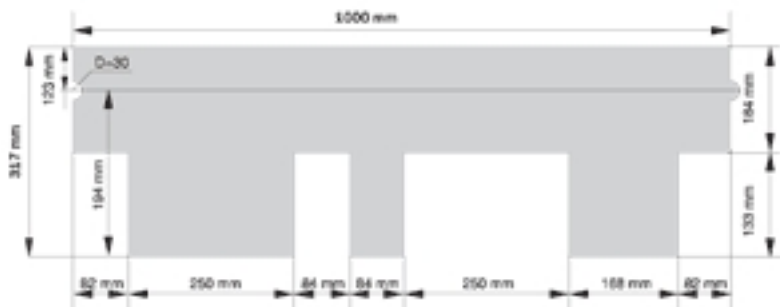

Тайга

Голубая лагуна

Медный отлив

Гранит

Балтика

Спелый каштан

Дюна

Золотой песок

Черный

Терракота

~~Видео обзор коллекции Rocky: https://www.youtube.com/watch?v=...~~

Балтика

Голубая Лагуна

Тайга

Медный отлив