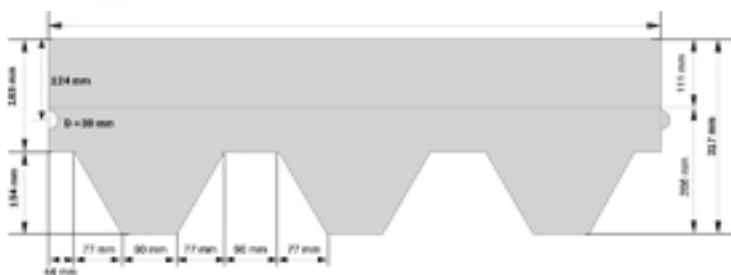

- **Коричневый** — тёплый, домашний цвет.
- **Медный** — насыщенный, стильный цвет, играющий всеми оттенками коричневог

о

Красный

Серый

Зеленый

Коричневый

Медный

-

Переливающийся рисунок на Вашей кровле подчеркнет индивидуальный стиль!
При укладке подкладочного материала по всей поверхности кровли — **гарантия 25 лет** !

Черепицы типа Руфлекс Супер Джаззи, благодаря смешению чёрных и окрашенных г